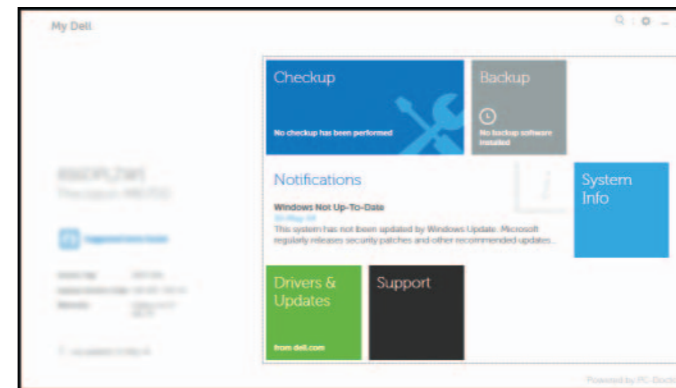

My Dell

Mijn Dell | Mon Dell
Mein Dell | Il mio Dell